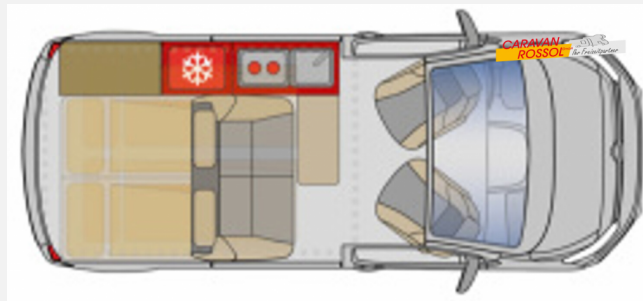

Exposé

Pössl Campster Citroen 180 PS Season Sale

52.900,- €

MwSt. ausweisbar

Fahrzeug

Grundriss

Technische Daten

Modell-/Baujahr	2024
Anzahl der Achsen	2
Leistung	132 KW / 180 PS
Umweltplakette	grün
Schadstoffklasse/-norm	Euro 6d
Basisfahrzeug	Citroen Spacetourer
Motordetails	2,0 l BlueHDI
Getriebe	Automatik
Antriebsart	Frontantrieb
Anzahl Schlafplätze	4
Gesamtlänge	495 cm
Gesamtbreite	192 cm
Höhe	199 cm
Innenhöhe	134 cm
Aufbauart	Campervan
techn. zul. Gesamtmasse	2800 kg
Sitze mit Gurt	5
Radstand	327 cm
Anhängerlast (gebremst)	1900 kg
Anhängerlast (ungebremst)	705 kg
Kraftstoff	Diesel
Heizung	Wohnraum-Standheizung Komfort mit Höhenkit
Polster	Cran Bleu
Farbe	braun
	Mittelsitzgruppe
	Doppel-/franz. Bett, Aufstelldach (Doppelbett)

Beschreibung

- Rich-Oak-Braun metallic
- Aufstelldach schwarz
- Citroen Connect NAV DAB
- Keyless
- Xenon-Scheinwerfer
- Wohnraum Standheizung Komfort mit Höhenkit
- Kühlbox fest installiert
- Pössl Season Sale (Nachlass Pössl Group Season Sale (gültig vom 08.01.2025 bis zum 31.03.2025 auf Neufahrzeuge der MJ 22-24 / alle Sondermodelle ausgenommen z.B. Vanstar Plus etc. / nicht mit anderen Aktionen kombinierbar))