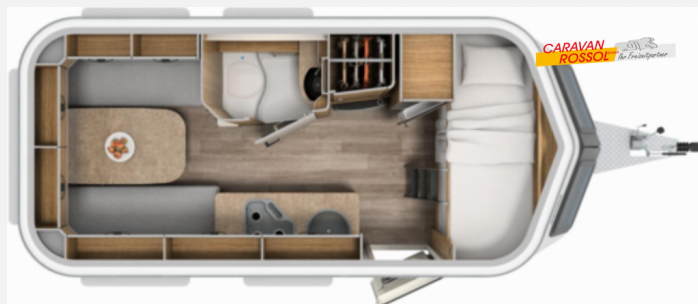

Exposé

Hymer Eriba Eriba Touring 560

32.900,- €

MwSt. ausweisbar

Fahrzeug

Grundriss

Technische Daten

Modell-/Baujahr	2023
Anzahl der Achsen	1
Anzahl Schlafplätze	4
Gesamtlänge	599 cm
Gesamtbreite	210 cm
Höhe	227 cm
Innenhöhe	195 cm
Umlaufmaß	730 cm
Aufbaulänge	471 cm
Masse in fahrber. Zustand	1179 kg
techn. zul. Gesamtmasse	1400 kg
Zuladung	221 kg
Infrastruktur	WC
Liegeflächen	bunk_bed (180x72)
Heizung	Truma S 3004
Polster	Orlando
Steckdosen 230V	3
Steckdosen USB	2
Farbe	silber
	Seitensitzgruppe
	Etagenbett