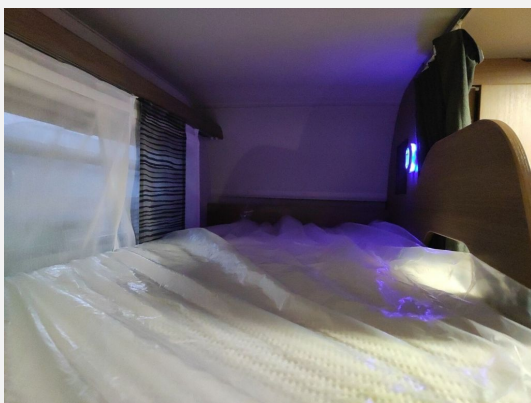

Verkäufer

Burmeister Caravan-Center Bodensee GmbH
Verkaufsteam
Holderweg 2
78351 Bodman-Ludwigshafen

✉ fahrzeuganfragen@caravan-center.de