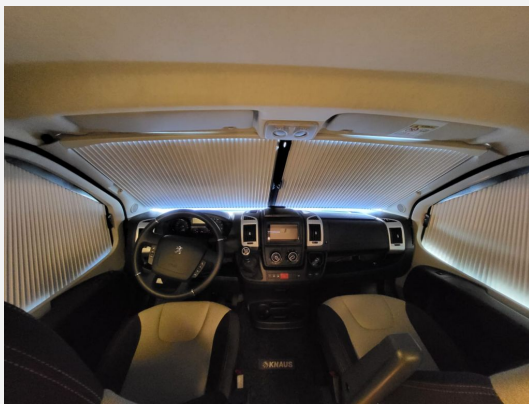

Unsere Leistungen

- Außergewöhnlich gepflegtes, mängelfreies Liebhaberfahrzeug
- Meistergeprüft und werkstattgecheckt
- Günstige Ratenübernahme mit 4,9% effektivem Jahreszins
- Günstige Haftpflicht- und Vollkaskoversicherung
- Günstiger Eintausch von Autos, Wohnwagen und Wohnmobilen mit Ablösung einer evtl. Finanzierung
- 2 + 3 = 5 Jahre REAL-Garant-Garantie