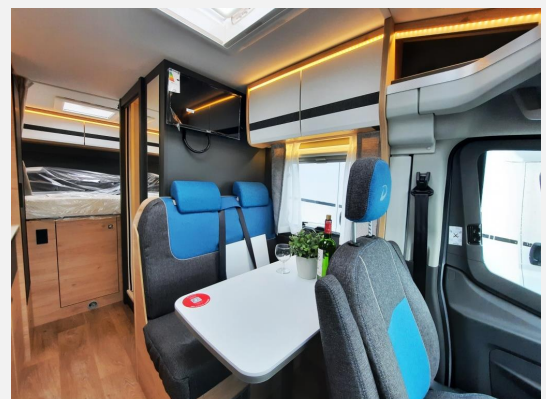

- Bluetooth Fahrerhaus, DAB Radio, Radio/Tuner, Rückfahrkamera, SAT-Anlage, SAT-Anlage automatisch, TV, TV-Halter, TV-Halter schwenkbar
- Scheckheft gepflegt, Nichtraucherfahrzeug

Irrtümer und Änderungen vorbehalten

Bilder