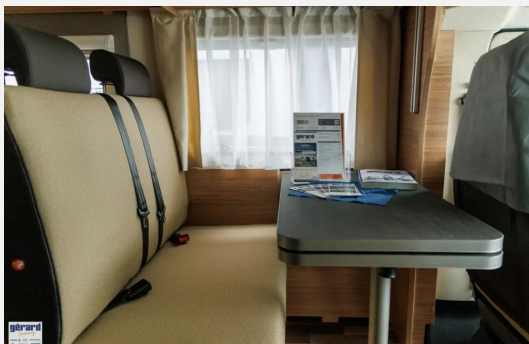

gérard
Caravaning

08803 / 63 64-0
info@wohnwagen-gerard.de

KNAUS WEINSBERG
INTER CARAVANNING RENT OF TRAVEL FENDT CARAVAN