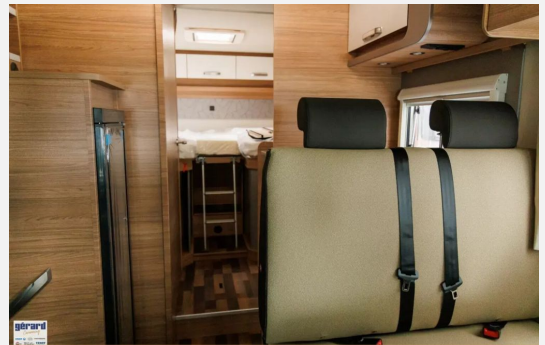

gérard
Caravaning

08803 / 63 64-0
info@wohnwagen-gerard.de

KNAUS WEINSBERG
INTER CARAVANNING RENT OF TRAVEL FENDT CARAVAN