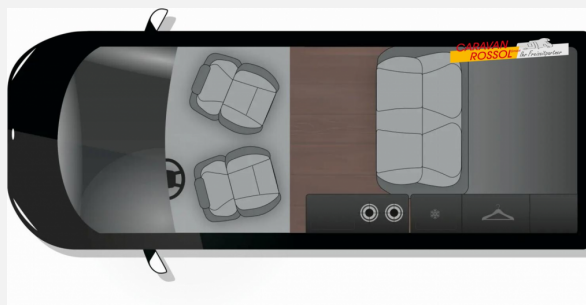

Exposé

Crosscamp Opel Flex

62.900,- €

MwSt. ausweisbar

Fahrzeug

Grundriss

Technische Daten

Modell-/Baujahr	2024
Anzahl der Achsen	2
Leistung	130 KW / 177 PS
Umweltplakette	grün
Schadstoffklasse/-norm	Euro 6d
Basisfahrzeug	Opel Zafira Life
Motordetails	4-Zylinder-OHC
Getriebe	Automatik
Antriebsart	Frontantrieb
Anzahl Schlafplätze	4
Gesamtlänge	495 cm
Gesamtbreite	192 cm
Höhe	199 cm
Innenhöhe	136 cm
Aufbauart	Campervan
Masse in fahrber. Zustand	2485 kg
techn. zul. Gesamtmasse	3000 kg
Zuladung	515 kg
Liegeflächen	double_couch_raising_roof (200x120)
Sitze mit Gurt	5
Kraftstoff	Diesel
Heizung	Dieselstandheizung
Polster	Cran Blau
Steckdosen 230V	2
Steckdosen 12V	4
Steckdosen USB	1
Farbe	grau
	Mittelsitzgruppe
	Aufstelldach (Doppelbett)

Beschreibung

- OPEL 2.0L D, 130 kW (177PS) Start/Stop 8 Stufen Automatik, Euro 6d 2800kg
- Elektrische Parkbremse am Fahrersitz
- Xenon Scheinwerfer mit Abbiegelicht im Stoßfänger
- Keyless-System
- 17" LM Felge Opel - inclusive Grip - Control & ASR
- Platinum Grau
- Anhängerkupplung, abnehmbar
- Night-Paket (Panorama-View Aufstelldach schwarz, Design Paket Black Edition)
- 16L Kühlbox im Heckschrank
- Schwanenhalsleuchten mit USB Anschluss
- Standheizung mit Wandbedienpanel