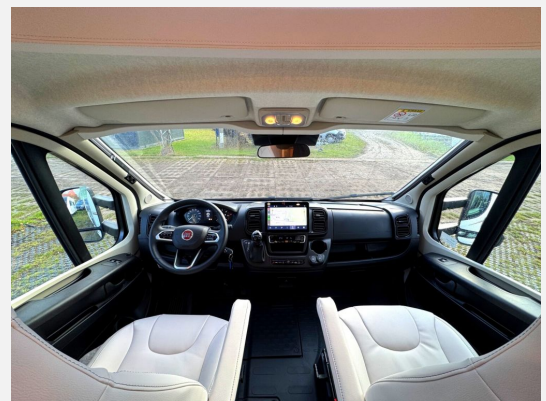

- Radio/Tuner, DAB Radio, Android Auto, Apple CarPlay, Navigationssystem, Rückfahrkamera, SAT-Anlage, TV
- Lichtsensor

Bilder