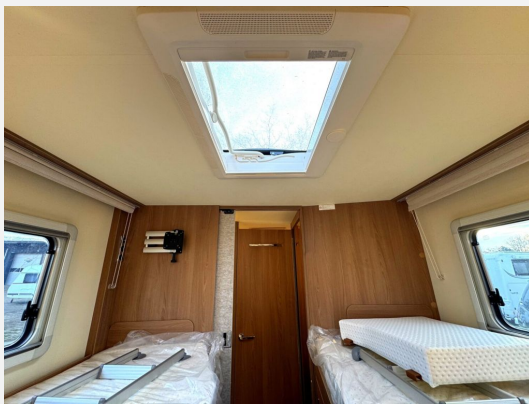

Verkäufer

Eidner & Stangl GmbH & Co. KG
Herr Nico Eidner
Gothaer Landstr. 12e
99947 Bad Langensalza
✉ nico@erlebnisfachmarkt.de