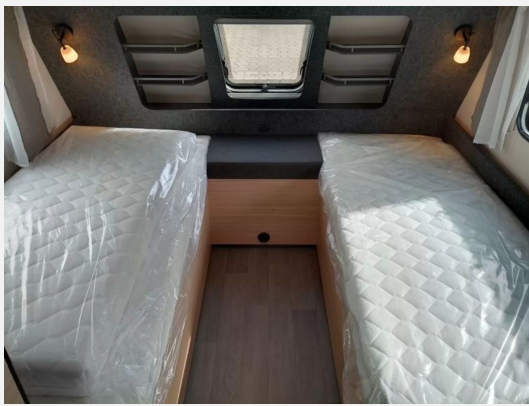

Exposé

Hobby Maxia 585 UL UVP: 39.450,- EUR

33.450,- €

MwSt. ausweisbar

Fahrzeug

Grundriss

Technische Daten

Modell-/Baujahr	2023
Anzahl der Achsen	1
Anzahl Schlafplätze	2
Gesamtlänge	769 cm
Gesamtbreite	250 cm
Höhe	264 cm
Innenhöhe	195 cm
Umlaufmaß	1029 cm
Aufbaulänge	652 cm
Masse in fahrber. Zustand	1554 kg
techn. zul. Gesamtmasse	2000 kg
Zuladung	446 kg
Infrastruktur	WC
Liegeflächen	Einzelbett (2x 200x80)
Heizung	TRUMA Combi 6
Kühlschrankvolumen	133 l
Wasservorrat	47 l
Farbe	weiß
	Rundsitzgruppe
	Einzelbett

Beschreibung

- 2.000 kg Auflastung mit technischer Änderung für Einachser
- Heckleuchten mit dynamischem Blinklicht
- Bettverbreiterung für Einzelbetten inkl. Polster
- City-Wasseranschluss
- Vorbereitung für Autarkpaket inkl. Laderegler mit Booster, Batteriesensor und Batteriekasten
- Vorbereitung Dachklimaanlage
- Fernsehgelenkhalter inkl. benötigter Anschlüsse, ohne Videokabel (Cinch)

Irrtümer und Änderungen vorbehalten

Ausstattung

- Antischlingerkupplung
- GFK-Dach
- Bettverbreiterung
- 3-Flammkocher

Irrtümer und Änderungen vorbehalten

Bilder

Verkäufer

Südsee-Camp, G. und P. Thiele OHG, Abt. Südsee-Caravans
Team Verkauf
Am Hanfberg 2
29649 Wietzendorf