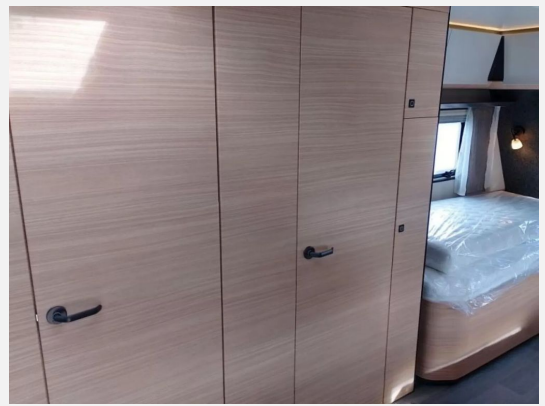

Exposé

Hobby Maxia 585 UL UVP: 39.450,- EUR

33.450,- €

MwSt. ausweisbar

Fahrzeug

Grundriss

Technische Daten

Modell-/Baujahr	2023
Anzahl der Achsen	1
Anzahl Schlafplätze	2
Gesamtlänge	769 cm
Gesamtbreite	250 cm
Höhe	264 cm
Innenhöhe	195 cm
Umlaufmaß	1029 cm
Aufbaulänge	652 cm
Masse in fahrber. Zustand	1554 kg
techn. zul. Gesamtmasse	2000 kg
Zuladung	446 kg
Infrastruktur	WC
Liegeflächen	Einzelbett (2x 200x80)
Heizung	TRUMA Combi 6
Kühlschrankvolumen	133 l
Wasservorrat	47 l
Farbe	weiß
	Rundsitzgruppe
	Einzelbett

Irrtümer und Änderungen vorbehalten

Ausstattung

- Antischlingerkupplung
- GFK-Dach
- Bettverbreiterung
- 3-Flammkocher

Irrtümer und Änderungen vorbehalten

Bilder

Verkäufer

Südsee-Camp, G. und P. Thiele OHG, Abt. Südsee-Caravans
Team Verkauf
Am Hanfberg 2
29649 Wietzendorf