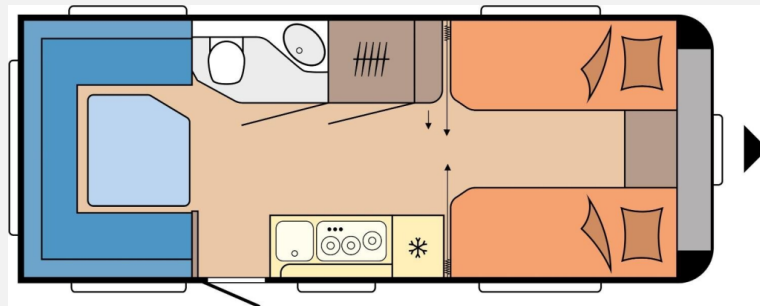

Exposé

Hobby Maxia 585 UL UVP: 39.450,- EUR

33.450,- €

MwSt. ausweisbar

Fahrzeug

Grundriss

Technische Daten

Modell-/Baujahr	2023
Anzahl der Achsen	1
Anzahl Schlafplätze	2
Gesamtlänge	769 cm
Gesamtbreite	250 cm
Höhe	264 cm
Innenhöhe	195 cm
Umlaufmaß	1029 cm
Aufbaulänge	652 cm
Masse in fahrber. Zustand	1554 kg
techn. zul. Gesamtmasse	2000 kg
Zuladung	446 kg
Infrastruktur	WC
Liegeflächen	Einzelbett (2x 200x80)
Heizung	TRUMA Combi 6
Kühlschrankvolumen	133 l
Wasservorrat	47 l
Farbe	weiß
	Rundsitzgruppe
	Einzelbett