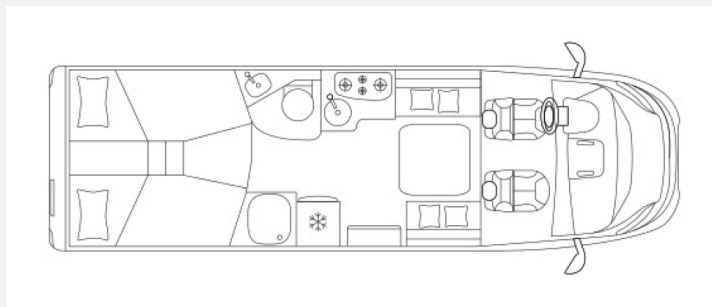

Exposé

Laika Ecovip L 4009 DS 160PS+Automatik+4250Kg*

81.990,- €

MwSt. ausweisbar

Fahrzeug

Grundriss

Technische Daten

Modell-/Baujahr	2022
Leistung	118 KW / 160 PS
km Stand	22805 km
Basisfahrzeug	FIAT Ducato
Motordetails	2.2 Multijet Euro 6 (2184 cm ³)
Getriebe	Automatik
Anzahl Schlafplätze	4
Gesamtlänge	740 cm
Gesamtbreite	225 cm
Höhe	296 cm
Aufbauart	Teilintegriert
techn. zul. Gesamtmasse	4250 kg
Infrastruktur	Küche WC
Sitze mit Gurt	4
Kraftstoff	Diesel
Polster	Wohnwelt Siena
Vorbesitzer	1
	TÜV neu, Gasprüfung neu, Dichtigkeitsprüfung neu, ehem. Mietfahrzeug
	Seitensitzgruppe
	Einzelbett, Hubbett, Doppelbett hinten