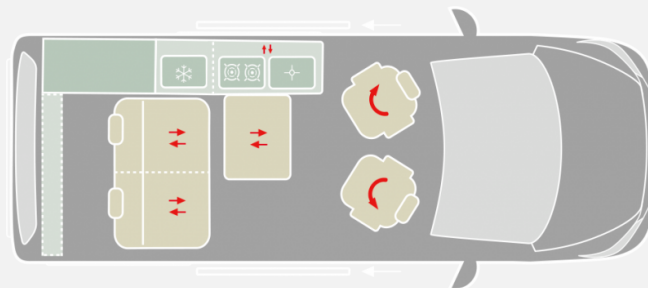

Exposé

VanTourer URBAN COMFORT

64.390,- €

MwSt. ausweisbar

Fahrzeug

Grundriss

Technische Daten

Modell-/Baujahr	2022
Erstzulassung	02.08.2022
TÜV	08/2025
Anzahl der Achsen	2
Leistung	140 KW / 190 PS
km Stand	12550 km
Umweltplakette	grün
Schadstoffklasse/-norm	Euro 6d
Basisfahrzeug	Mercedes
Getriebe	Automatik
Antriebsart	Heckantrieb
Anzahl Schlafplätze	2
Gesamtlänge	514 cm
Gesamtbreite	224 cm
Höhe	199 cm
Aufbauart	Campervan
Leergewicht	2400 kg
Masse in fahrber. Zustand	2565 kg
techn. zul. Gesamtmasse	3100 kg
Zuladung	535 kg
Infrastruktur	Küche
Sitze mit Gurt	4
Anhängerlast (gebremst)	2200 kg
Anhängerlast (ungebremst)	750 kg
Kraftstoff	Diesel
Batterie	95 Ah
Steckdosen 230V	1
Steckdosen 12V	1
Führerscheinklasse	3
Vorbesitzer	1
Farbe	grau
	TÜV neu, ehem. Mietfahrzeug
	Aufstelldach (Doppelbett)

Beschreibung

Herzlich willkommen bei Südsee-Caravans,

dieses Modell beinhaltet folgende Sonderausstattungen ab Werk:

- **Mercedes-Benz Vito 119 CDI 2,0 I;** (140 kW/190 PS) Hinterradantrieb (RWD), 9-Gang-Automatikgetriebe 9G-TRONIC; Euro 6d.
- **Metallic-Lackierung Graphitgrau**
- **Multimedia-Radio und Navigationssystem Audio 40** mit 7-Zoll-LCD-Touchscreen, FM/AM/DAB+, Apple CarPlay und Android Auto, Bluetooth 3.0
- **Fahrlicht-Assistenten**
- **Rückfahrkamera**
- **Anhängerkupplung**/Abnehmbarer Kugelkopf
- Tageszulassung 08/2022 in Vermietung seit 07/2023